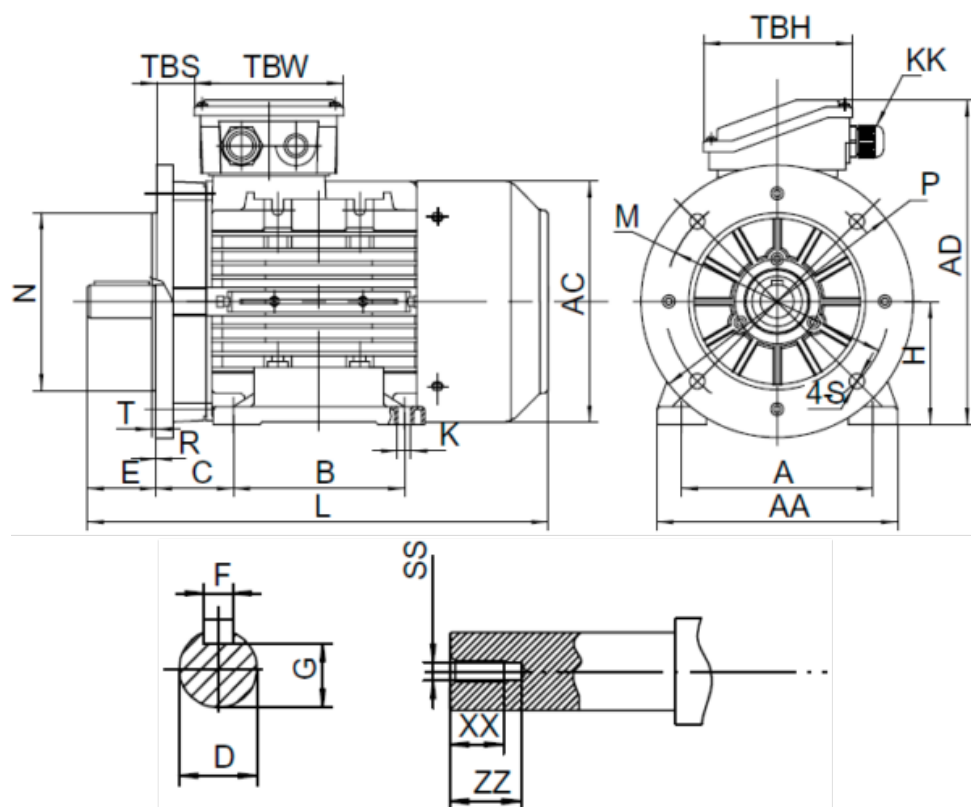

Varenummer: 2518001104170140

Beskrivelse: Kleedrive T3A 803-4 1.1kw 1400 o/min UL/CSA  
3x230/400V 50 HZ IP55 B35 Eff=82,7%

## Mål

A = 125	F = 6	TBW = 109
AA = 160	G = 15.5	XX = 16
AC = Ø157	H = 80	ZZ = 21
AD = 214	HD = 134	
B = 100	L = 277	
C = 50	SS = M6	
D = Ø19	TBH = 109	
E = 40	TBS = 26.5	